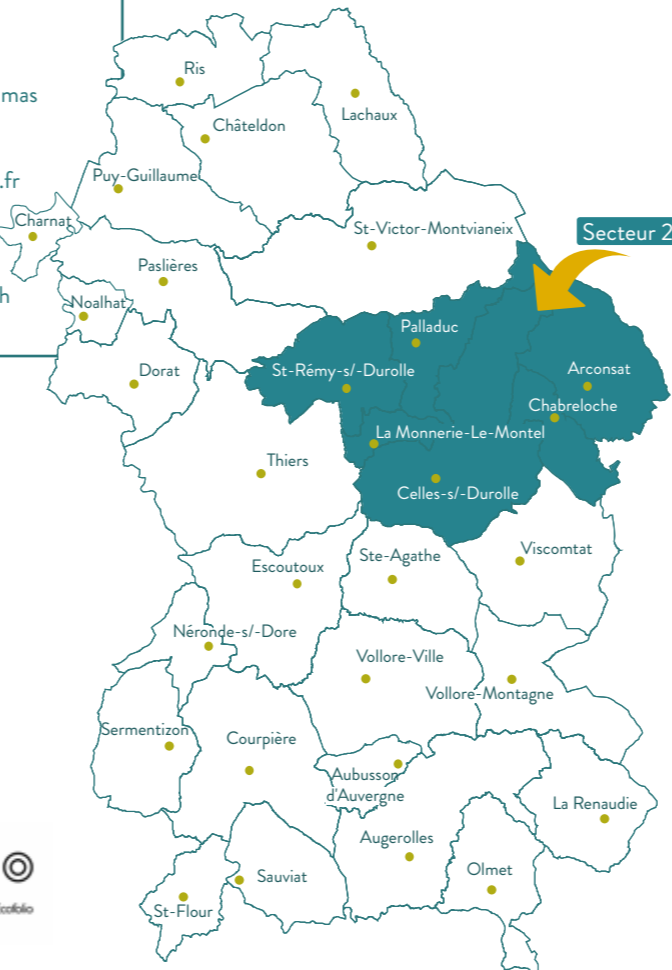

INFOS PRATIQUES

Horaires des déchèteries

Du lundi au samedi
 Thiers : de 8h à 12h30 et de 13h30 à 18h30
 Puy-Guillaume, Saint-Remy, Courpière : de 9h15 à 12h15 et de 13h30 à 17h30

Un doute ? Une question ?

Réalisation graphique : Agence Résonance Publique - 2017

JOURS DE COLLECTE

CALENDRIER 2018

Les bacs et sacs sont à sortir la veille du jour de collecte, après 18h

Commune	Lundi	Mardi	Mercredi	Jeudi	Vendredi
Arconsat					s. impaire
Celles-sur-Durolle nord					s. paire
Celles-sur-Durolle ouest			s. paire		
Celles-sur-Durolle sud					s. paire
Chabreloche					s. paire
La Monnerie-Le-Montel					s. paire
La Monnerie-le-Montel est			s. paire		
La Monnerie-le-Montel ouest				s. paire	
Palladuc					s. paire
St-Rémy-sur-Durolle				s. impaire	